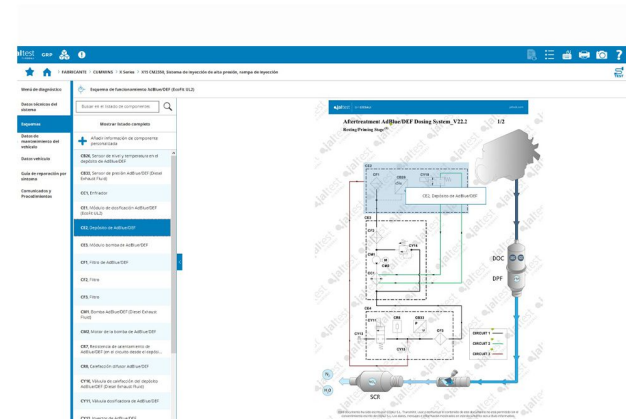

OFF-HIGHWAY

MHE

MARINE

*DISPONIBLE PARA VEHÍCULO COMERCIAL

DISTRIBUIDOR OFICIAL COLOMBIA

jaltest
DIAGNOSTICS

SCANNER MULTIMARCA

- Scanner para vehículo comercial ligero/pesado, remolque/semirremolque y autobús/autocar
- Detección automática de sistemas y código de error
- Monitorización de datos en tiempo real
- Actuación y calibración de componentes
- Parametrización de datos
- Lectura del tiempo de funcionamiento y consumo del vehículo

INFORMACIÓN TÉCNICA

- Datos técnicos del sistema (motor, cambios, frenos...)
- Esquemas Eléctricos Interactivos
- Comunicados técnicos
- Guía de reparación por síntoma y por código de error
- Datos de mantenimiento
- Datos técnicos del vehículo